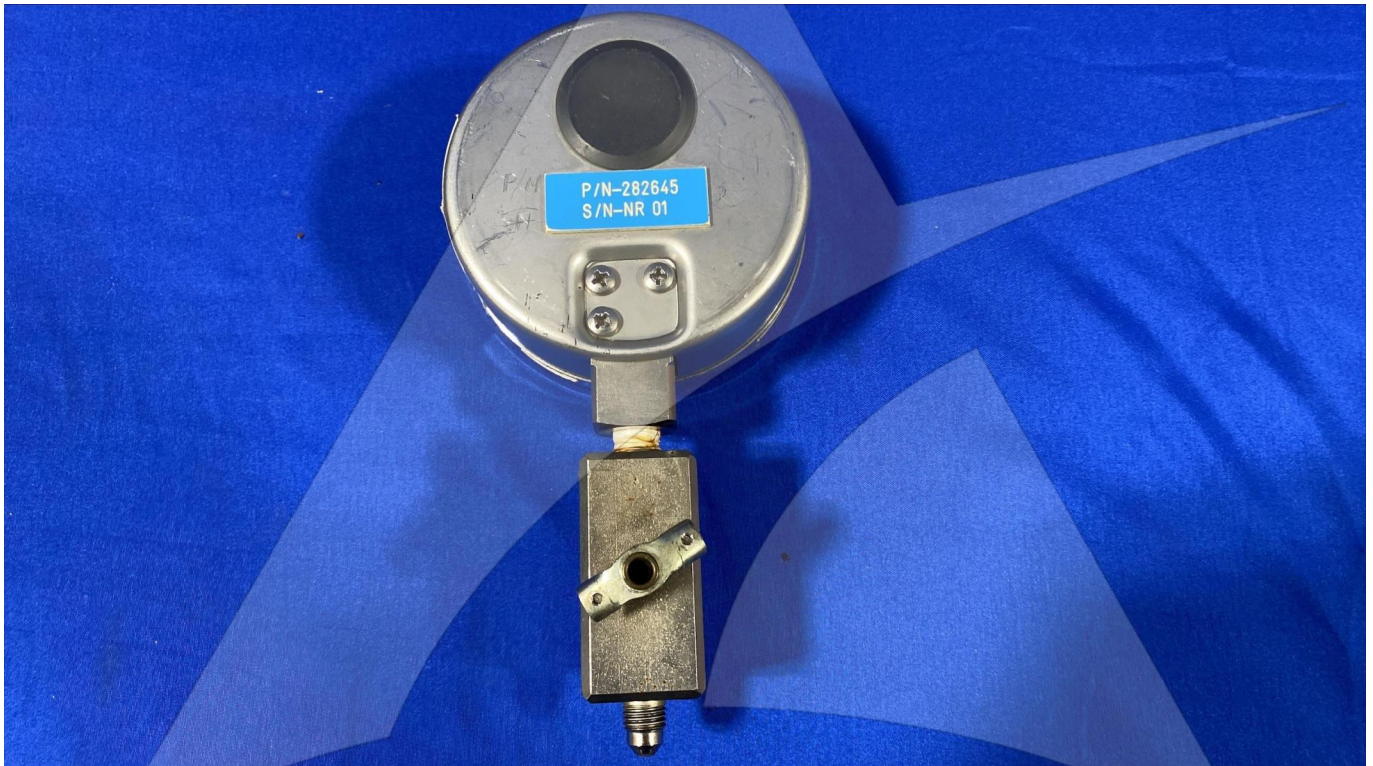

**Part Number:** 282645-1  
**Description:** PRESS GAUGE  
**ATP Serial Number:** PMH0035601EXT  
**Date:** 2025-01-15

**Image:** 1 of 2

**Part Number:** 282645-1  
**Description:** PRESS GAUGE  
**ATP Serial Number:** PMH0035601EXT  
**Date:** 2025-01-15

**Image:** 2 of 2