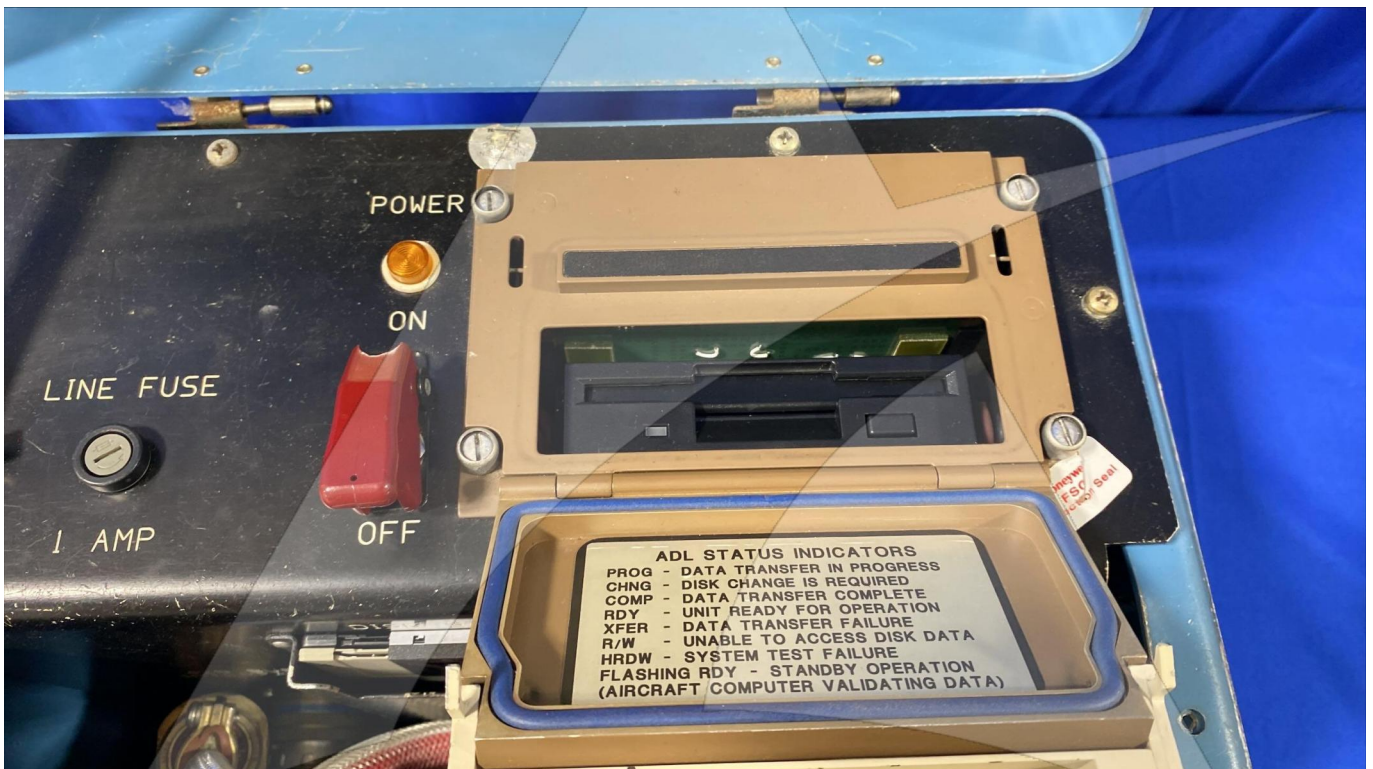

**Part Number:** 964-0400-011  
**Description:** PORTABLE DATA LO.  
**ATP Serial Number:** PMH0036071EXT  
**Date:** 2025-01-15

**Image:** 1 of 4

**Part Number:** 964-0400-011  
**Description:** PORTABLE DATA LO.  
**ATP Serial Number:** PMH0036071EXT  
**Date:** 2025-01-15

**Image:** 2 of 4

**Part Number:** 964-0400-011  
**Description:** PORTABLE DATA LO.  
**ATP Serial Number:** PMH0036071EXT  
**Date:** 2025-01-15

**Image:** 3 of 4

**Part Number:** 964-0400-011  
**Description:** PORTABLE DATA LO.  
**ATP Serial Number:** PMH0036071EXT  
**Date:** 2025-01-15