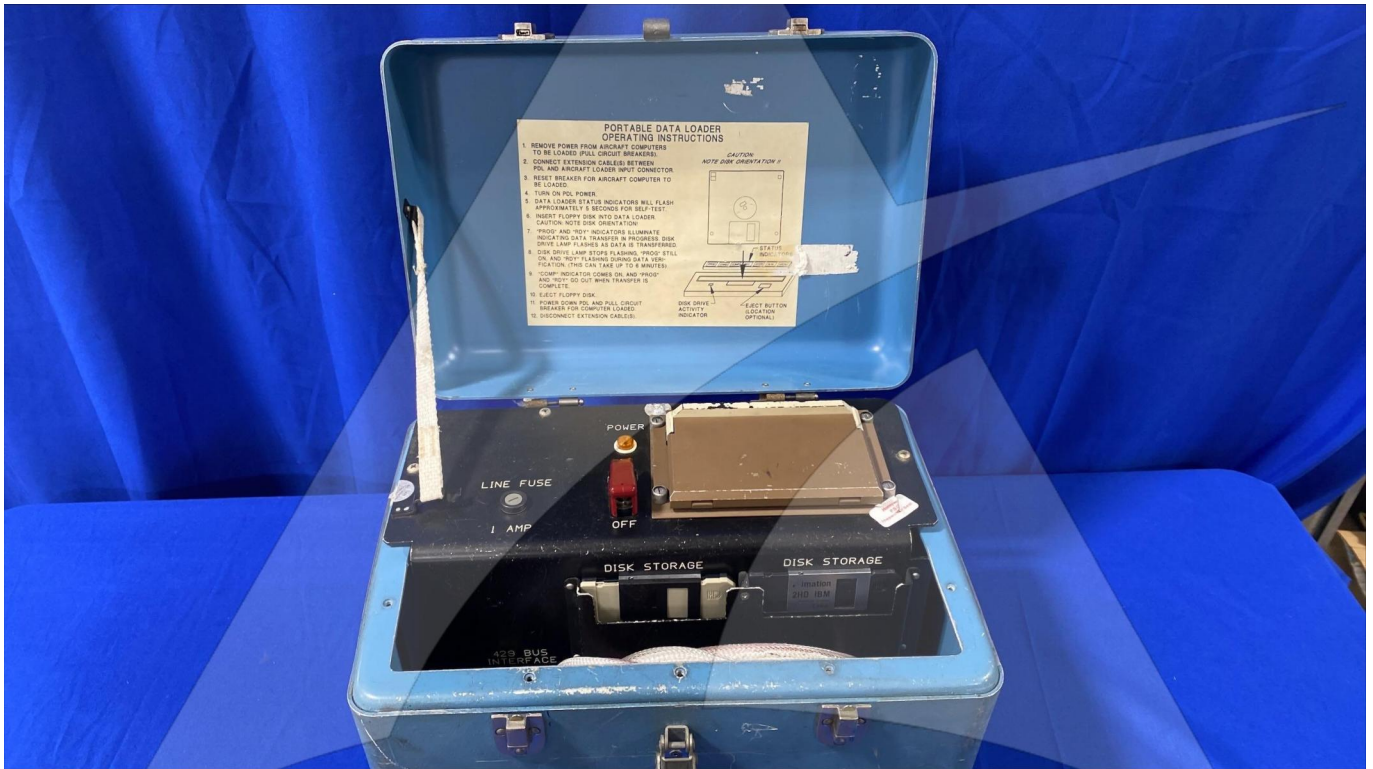

**Part Number:** 964-0400-011  
**Description:** PORTABLE DATA LO.  
**ATP Serial Number:** PMH0036071EXT  
**Date:** 2025-01-15

**Image:** 1 of 4

**Part Number:** 964-0400-011  
**Description:** PORTABLE DATA LO.  
**ATP Serial Number:** PMH0036071EXT  
**Date:** 2025-01-15

**Image:** 2 of 4

**Part Number:** 964-0400-011  
**Description:** PORTABLE DATA LO.  
**ATP Serial Number:** PMH0036071EXT  
**Date:** 2025-01-15

**Image:** 3 of 4

**Part Number:** 964-0400-011  
**Description:** PORTABLE DATA LO.  
**ATP Serial Number:** PMH0036071EXT  
**Date:** 2025-01-15